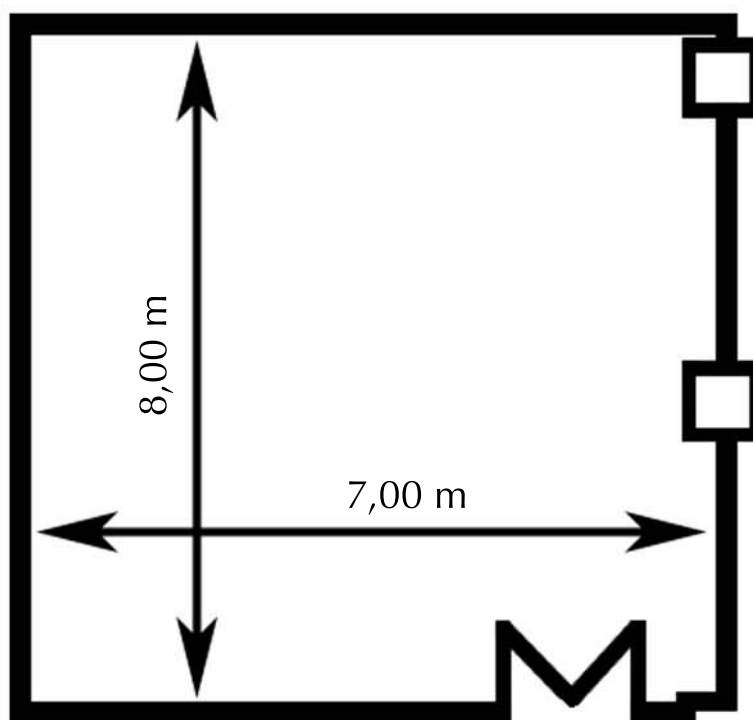

Salón Laredo II

Medidas - Dimensions:

Superficie - Area: 56 m²
Largo - Length: 8 m
Ancho - Width: 7 m
Alto - Height: 2,5 m

Capacidad/personas - Capacity/people:

Cocktail Cocktail	Escuela School	Teatro Theater	Imperial Imperial	U U	Banquete Banquet
50	26	60	20	20	30